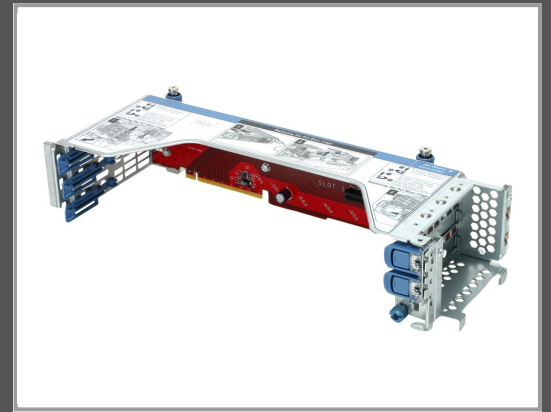

# HPE Primary/Secondary - Riser Card - für ProLiant DL380 Gen10

DL385 Gen10

Gruppe	Festplatten
Hersteller	HPE
Hersteller Art. Nr.	P38771-B21
EAN/UPC	0190017487700

## Beschreibung

HPE Primary/Secondary - Riser Card - für ProLiant DL380 Gen10, DL385 Gen10

## Hauptmerkmale

Produktbeschreibung	HPE Primary/Secondary - Riser Card
Produkttyp	Riser Card
Abmessungen (Breite x Tiefe x Höhe)	24.41 cm x 7.77 cm x 14.58 cm
Gewicht	670 g
Stromversorgung	Gestellte Leistung
Entwickelt für	ProLiant DL380 Gen10 Plus, DL380 Gen10 Plus Network Choice, DL385 Gen10 Plus, DL385 Gen10 Plus Entry