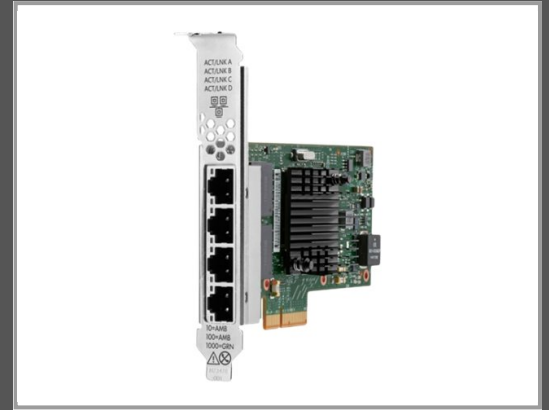

HPE I350-T4 - Netzwerkadapter - PCIe 2.0 x4 - Gigabit Ethernet x 4

für ProLiant DL20 Gen10 - DL325 Gen10 - DL360 Gen10 - DL380 Gen10 - ML30 Gen10 - XL220n Gen10

Gruppe	Zubehör Server
Hersteller	HPE
Hersteller Art. Nr.	P21106-B21
EAN/UPC	0190017395401

Beschreibung

HPE I350-T4 - Netzwerkadapter - PCIe 2.0 x4 - Gigabit Ethernet x 4 - für ProLiant DL20 Gen10, DL325 Gen10, DL360 Gen10, DL380 Gen10, ML30 Gen10, XL220n Gen10

Hauptmerkmale

Produktbeschreibung	HPE I350-T4 - Netzwerkadapter - PCIe 2.0 x4 - Gigabit Ethernet x 4
Gerätetyp	Netzwerkadapter
Formfaktor	Plug-in-Karte
Schnittstellentyp (Bustyp)	PCI Express 2.0 x4
PCI-Spezifikationsrevision	PCIe 2.0
Ports	Gigabit Ethernet x 4
Gewicht	240 g
Data Link Protocol	GigE
Datenübertragungsrate	1 Gbps
Prozessor	1 x Intel I350
Entwickelt für	Nimble Storage dHCI Medium Solution with HPE ProLiant DL325 Gen10; ProLiant DL20 Gen10, DL325 Gen10, DL345 Gen10, DL360 Gen10, DL365 Gen10, DL380 Gen10, DL385 Gen10, MicroServer Gen10, ML30 Gen10, XL220n Gen10, XL225n Gen10, XL290n Gen10, XL645d Gen10