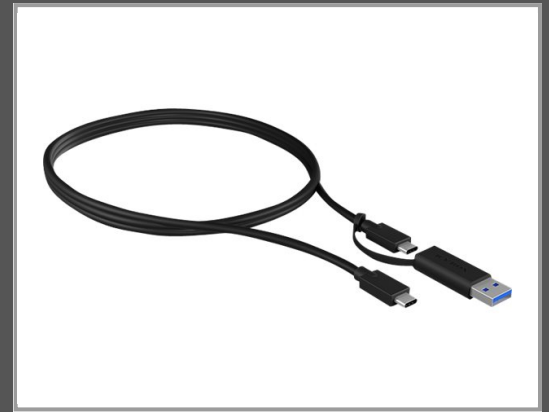

ICY BOX IB-CB031 - USB-Kabel - USB Typ A, USB-C zu USB-C (M)

USB 3.2 Gen 1 - 1 m - unterstützt Stromversorgung - Schwarz

Gruppe	Kabel / Adapter
Hersteller	ICY BOX
Hersteller Art. Nr.	IB-CB031
EAN/UPC	4250078171379

Beschreibung

ICY BOX IB-CB031 - USB-Kabel - USB Typ A, USB-C zu USB-C (M) - USB 3.2 Gen 1 - 1 m - unterstützt Stromversorgung - Schwarz

Hauptmerkmale

Produktbeschreibung	ICY BOX IB-CB031 - USB Typ-C-Kabel - 1 m
Typ	USB Typ-C-Kabel
Besonderheiten	Unterstützt Stromversorgung, DisplayPort Alternate Modus Unterstützung, 5 Gbps Datenrate, Steckergehäuse aus Polycarbonat
Länge	1 m
Anschlüsse	9-poliger USB Typ A - männlich 24-poliger USB-C - männlich
Stecker (zweites Ende)	24-poliger USB-C - männlich
Produktzertifizierungen	USB 3.2 Gen 1
Farbe	Schwarz