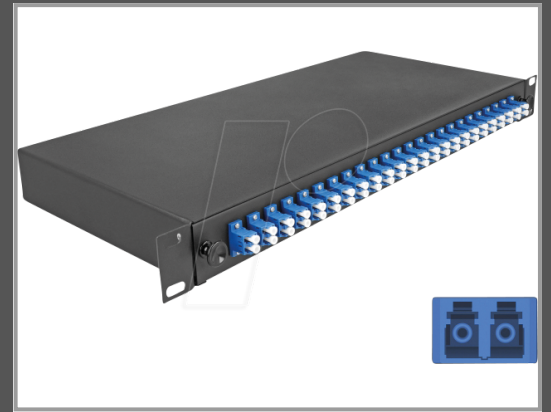

Delock 19" LWL Spleißbox 24 x LC Duplex OS2 1HE spleißfertig komplett

Duplex - LWL

Gruppe	Kabel / Adapter
Hersteller	Delock
Hersteller Art. Nr.	67009
EAN/UPC	4043619670093

Beschreibung

Delock 19 Zoll LWL Spleißbox 24 x LC Duplex OS2 1HE spleißfertig komplett bestückt, Delock 19 Zoll LWL Spleißbox 24 x LC Duplex OS2 1HE spleißfertig komplett bestückt

Ausführliche Details

Allgemeines

Typ	Kabel
Übertragungsmodus	Duplex

Technische Daten

Kabelmedium	Glasfaser (LWL)
-------------	-----------------