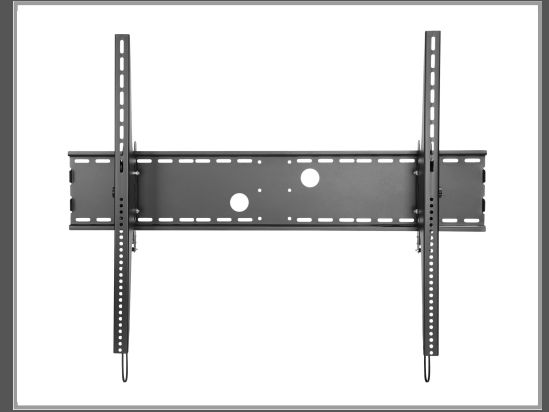

# Equip Klammer - neigen - für Flachbildschirm - Stahl - Schwarz - Bildschirmgröße: 152.4-254 cm (60"-100")

Wandmontage

Gruppe	Zubehör TFT/LCD-TV
Hersteller	Equip
Hersteller Art. Nr.	650322
EAN/UPC	4015867205150

## Beschreibung

equip - Klammer - neigen - für Flachbildschirm - Stahl - Schwarz - Bildschirmgröße: 152.4-254 cm (60"-100") - Wandmontage

## Hauptmerkmale

Produktbeschreibung	equip - Klammer - neigen - für Flachbildschirm - Schwarz
Produkttyp	Klammer (neigen) - Wandmontage
Abmessungen (Breite x Tiefe x Höhe)	114 cm x 13 cm x 83.2 cm
Neigung	-15 ° bis 15 °
Anpassungen	Neigung
Empfohlene Verwendung	Flachbildschirm
Empfohlene Display-Größe	152.4-254 cm (60"-100")
VESA-Halterung	200 x 200 mm, 400 x 200 mm, 400 x 400 mm, 800 x 400 mm, 600 x 400 mm, 800 x 600 mm, 300 x 300 mm, 1000 x 600 mm, 1000 x 800 mm, 1000 x 400 mm
Max. Größe des Befestigungsmusters	1098 x 807 mm
Max. Ladegewicht	100 kg
Material	Stahl
Farbe	Schwarz
Packungsinhalt	Schrauben