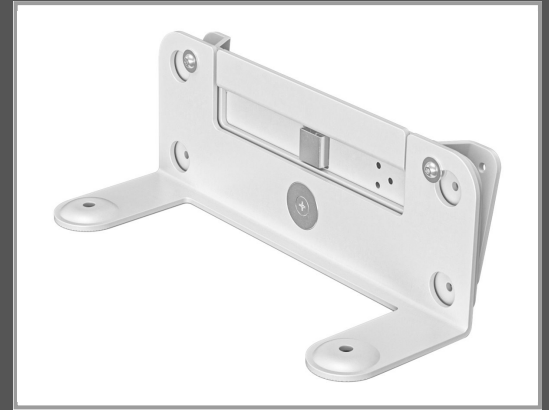

Logitech Wall Mount For Video Bars - Kamerahalterung

geeignet für Wandmontage - montierbarer Wagen - für Rally Bar

Gruppe	Zubehör Telefonanlagen etc.
Hersteller	Logitech
Hersteller Art. Nr.	952-000044
EAN/UPC	0097855166074

Beschreibung

Logitech Wall Mount For Video Bars - Kamerahalterung - geeignet für Wandmontage, montierbarer Wagen - für Rally Bar

Hauptmerkmale

Produktbeschreibung	Logitech Wall Mount For Video Bars - Kamerahalterung
Produkttyp	Kamerahalterung
Platzierung/Montage	Geeignet für Wandmontage, montierbarer Wagen
Packungsinhalt	Schrauben, Neige-Adapter
Abmessungen (Breite x Tiefe x Höhe)	23.6 cm x 8.4 cm x 10 cm
Entwickelt für	Rally Bar