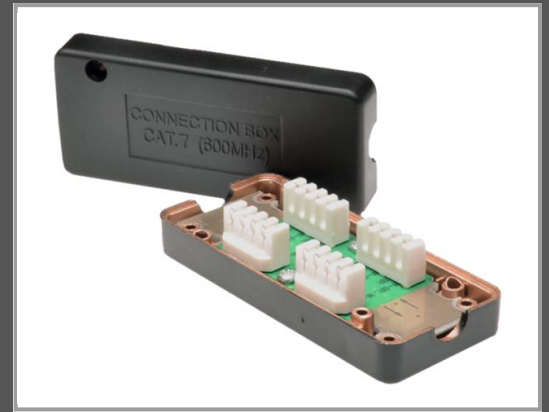

# DIGITUS Professional - Kabelanschlusskasten

CAT 7/RJ45

Gruppe	Kabel / Adapter
Hersteller	DIGITUS
Hersteller Art. Nr.	DN-93907-1
EAN/UPC	4016032363590

## Beschreibung

DIGITUS Professional - Kabelanschlusskasten

## Hauptmerkmale

Produktbeschreibung	DIGITUS Professional Kabelanschlusskasten
Produkttyp	Kabelanschlusskasten - CAT 7
Abmessungen (Breite x Tiefe x Höhe)	3.5 cm x 8 cm x 2.6 cm
Gewicht	40 g
Produktmaterial	Metall