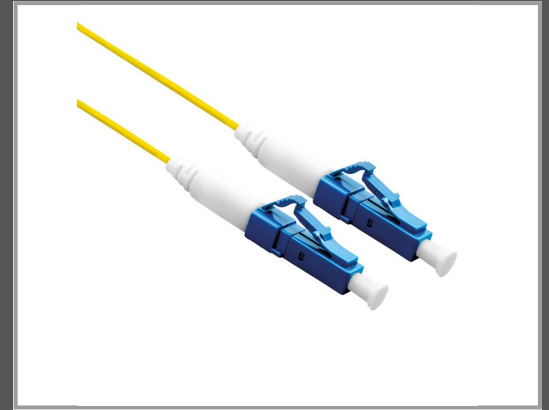

ROLINE 21158842, 2 m, OS2, LC, LC

Glasfaserkabel 9/125µm - OS2 - LC/LC Stecker - LSOH - simplex - gelb - 2.0 m

Gruppe	Kabel / Adapter
Hersteller	ROLINE
Hersteller Art. Nr.	21.15.8842
EAN/UPC	7611990119103

Beschreibung

ROLINE LSOH LWL-Patchkabel in OS2-Qualität für Hochgeschwindigkeits-Internet verbindet Glasfasersteckdose mit Switch, Router oder Internetbox

Hauptmerkmale

Allgemein

Kabellänge	2 m
Lichtleitertyp	OS2
Anschluss 1	LC
Anschluss 2	LC
Lochdurchmesser	9 µm

Ausführliche Details

Merkmale

Kabellänge	2 m
Lichtleitertyp	OS2
Anschluss 1	LC
Anschluss 2	LC
Steckverbinder 1 Geschlecht	Männlich
Steckverbinder 2 Geschlecht	Männlich
Schleifart Stecker	UPC
Produktfarbe	Blue, Yellow
Lochdurchmesser	9 µm
Verkleidungsdurchmesser	125 µm
Kabel mode struktur	Einzelmodus