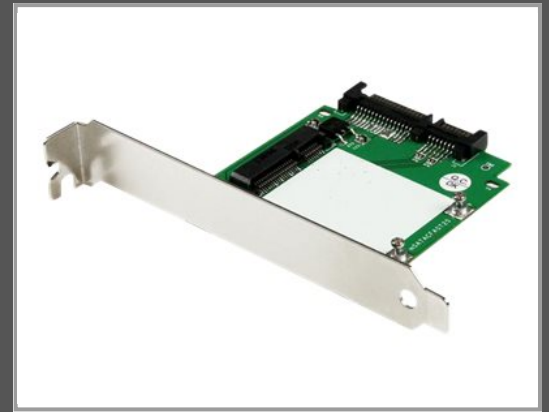

StarTech.com 2,5 SATA auf mSATA Adapter mit Slotblech - 2,5 Zoll (6,4cm)

Serial ATA zu Mini SATA Konverter - Speicher-Controller - mSATA - SATA 6Gb/s Low-Profile - 600 MBps - PCIe

Gruppe	Gehäuse
Hersteller	StarTech.com
Hersteller Art. Nr.	SAT32MSATPEX
EAN/UPC	0065030854771

Beschreibung

StarTech.com 2,5 SATA auf mSATA Adapter mit Slotblech - 2,5 Zoll (6,4cm) Serial ATA zu Mini SATA Konverter - Speicher-Controller - mSATA - SATA 6Gb/s Low-Profile - 600 MBps - PCIe

Hauptmerkmale

Produktbeschreibung	StarTech.com 2,5 SATA auf mSATA Adapter mit Slotblech - 2,5 Zoll (6,4cm) Serial ATA zu Mini SATA Konverter - Speicher-Controller - SATA 6Gb/s - PCIe
Gerätetyp	Speicher-Controller - Plug-in-Karte - Low-Profile
Bustyp	PCIe
Kompatibilität mit Festplattenlaufwerk-Formfaktor	mSATA
Schnittstelle	SATA 6Gb/s
Datenübertragungsrate	600 MBps
Unterstützte Geräte	Solid State-Laufwerk
Abmessungen (Breite x Tiefe x Höhe)	6.2 cm x 12 cm x 0.5 cm
Gewicht	40 g