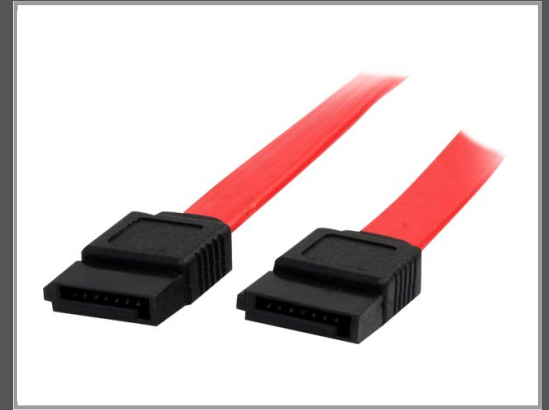

StarTech.com 90 cm SATA Serielles ATA-Kabel - S-ATA Anschlusskabel - Bu/Bu - SATA-Kabel - Serial ATA 150 - SATA (W)

zu SATA (W) - 0.9 m - Rot - für P/N: 10P6G-PCIE-SATA-CARD - 2P6G-PCIE-SATA-CARD - 4P6G-PCIE-SATA-CARD - 6P6G-PCIE-SATA-CARD

Gruppe	Kabel / Adapter
Hersteller	StarTech.com
Hersteller Art. Nr.	SATA36
EAN/UPC	0065030796002

Beschreibung

StarTech.com 90 cm SATA Serielles ATA-Kabel - S-ATA Anschlusskabel - Bu/Bu - SATA-Kabel - Serial ATA 150 - SATA (W) zu SATA (W) - 0.9 m - Rot - für P/N: 10P6G-PCIE-SATA-CARD, 2P6G-PCIE-SATA-CARD, 4P6G-PCIE-SATA-CARD, 6P6G-PCIE-SATA-CARD

Hauptmerkmale

Produktbeschreibung	StarTech.com 90 cm SATA Serielles ATA-Kabel - S-ATA Anschlusskabel - Bu/Bu - SATA-Kabel - 0.9 m
Typ	SATA-Kabel
Schnittstellengeschwindigkeit	Serial ATA 150
Länge	0.9 m
Anschluss	7-poliges Serial ATA - weiblich
Stecker (zweites Ende)	7-poliges Serial ATA - weiblich
Farbe	Rot
Entwickelt für	P/N: 10P6G-PCIE-SATA-CARD, 25SAT35HDD, 2P6G-PCIE-SATA-CARD, 4P6G-PCIE-SATA-CARD, 6P6G-PCIE-SATA-CARD, BRACKET25SAT, CFAST2SAT25, IDE2SAT25, PATA2SATA3, PEXSAT32, PEXSATA22I, S25SLOTR, SAT2MSAT25, SATABAY5BK, SATBP125VP, SATSASBAY3BK, USB2SATAIDE, USB3SSATAIDE