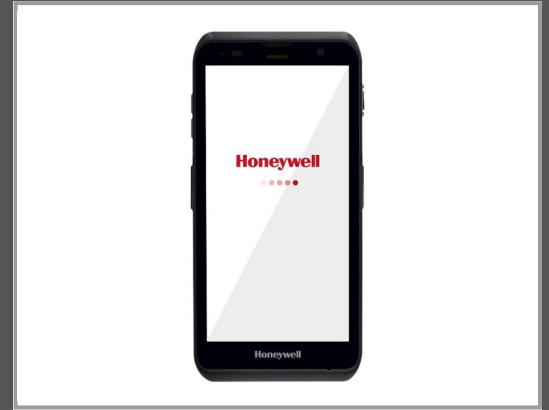

# HONEYWELL ScanPal EDA52 - Datenerfassungsterminal - robust - Android 11 - 32 GB - 14 cm (5.5")

(1440 x 720) - Kamera auf Rück- und Vorderseite - Barcodeleser - (2D-Imager) - microSD-Steckplatz - Wi-Fi 5 - NFC - Bluetooth - 3G - 4G

Gruppe	POS-Geräte
Hersteller	HONEYWELL
Hersteller Art. Nr.	EDA52-11AE34N21RK
EAN/UPC	5704174800903

## Beschreibung

Honeywell ScanPal EDA52 - Datenerfassungsterminal - robust - Android 11 - 32 GB - 14 cm (5.5") (1440 x 720) - Kamera auf Rück- und Vorderseite - Barcodeleser - (2D-Imager) - microSD-Steckplatz - Wi-Fi 5, NFC, Bluetooth - 3G, 4G

## Hauptmerkmale

Produktbeschreibung	Honeywell ScanPal EDA52 - Datenerfassungsterminal - Android 11 - 32 GB - 14 cm (5.5") - 3G, 4G
Produkttyp	Datenerfassungsterminal - robust
Betriebssystem	Android 11
Bildschirm	14 cm (5.5") LED-Hintergrundbeleuchtung - 1440 x 720 - Multi-Touch
Prozessor	Qualcomm Snapdragon SM6115 (8 Kerne)
Prozessor-Taktfrequenz	2 GHz
Speicherkapazität	32 GB
RAM	3 GB
Unterstützte Flash-Speicherkarten	microSD, microSDHC, microSDXC
Mobilfunktechnologie	3G, 4G
Mobilfunkprotokolle	GSM, UMTS, EDGE, HSPA+, FDD LTE, TDD LTE
Wireless Connectivity	802.11a/b/g/n/ac, NFC, Bluetooth 5.1
Hintere Kamera	13 Megapixel Fokus: automatisch
Vordere Kamera	5 Megapixel
Navigationssystem	GPS/GLONASS/BeiDou
Barcodelesegerät	Ja (2D-Imager)
Abmessungen (Breite x Tiefe x Höhe)	7.5 cm x 1.44 cm x 15.9 cm
Gewicht	258 g