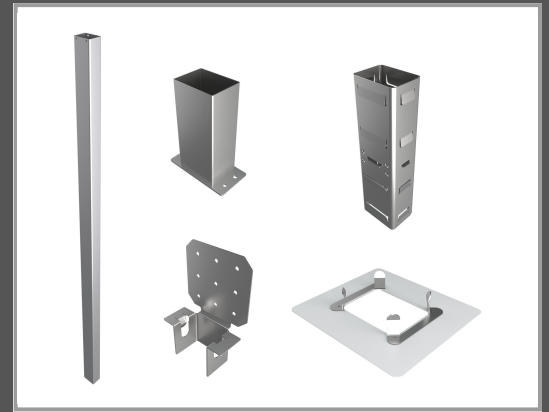

Elo Touch Solutions Elo Wallaby Pro Self-Service - Befestigungskit (2 Stangen, Stangenkopplung, lower pole bracket, upper pole bracket, escutcheon plate)

Schwarz/Silber

Gruppe: Zubehör POS-Geräte
 Hersteller: Elo Touch Solutions
 Hersteller Art. Nr.: E989893
 EAN/UPC: 0843173143897

Beschreibung

Elo Wallaby Pro Self-Service - Befestigungskit (2 Stangen, Stangenkopplung, lower pole bracket, upper pole bracket, escutcheon plate) - Schwarz/Silber

Hauptmerkmale

Produktbeschreibung	Elo Wallaby Pro Self-Service - Befestigungskit - Schwarz/Silber
Produkttyp	Befestigungskit
Montagekomponenten	2 Stangen, Stangenkopplung, lower pole bracket, upper pole bracket, escutcheon plate
Abmessungen (Breite x Tiefe x Höhe)	13.7 cm x 12.2 cm x 330.3 cm
Gewicht	5.4 kg
Lokalisierung	Japan, Kanada, Vereinigte Staaten, EMEA
Farbe	Schwarz/Silber