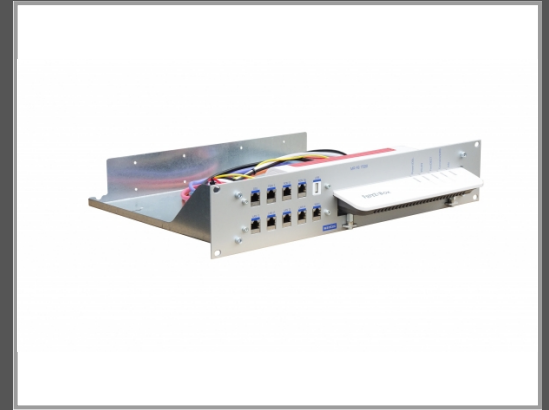

WANTEC 2092, Montageset, Grau, 2U, 482,6 mm, 30,3 cm, 88,1 mm

Montagewinkel 19" 2HE für Fritz!Box 7590

Gruppe	Zubehör Telefonanlagen etc.
Hersteller	WANTEC
Hersteller Art. Nr.	2092
EAN/UPC	4250367720929

Beschreibung

19" Aufrüstsatz zur Integration einer Fritz!Box 7590 in eine strukturierte, komplett vorbereitete Verkabelung. Die Montage der Fritz!Box erfolgt auf dem Einbauwinkel.

Hauptmerkmale

Allgemein

Typ	Montageset
Produktfarbe	Grau
Rack-Kapazität	2U
Breite	482,6 mm
Nutzbreite	30,3 cm
Tiefe	88,1 mm

Ausführliche Details

Merkmale

Typ	Montageset
Produktfarbe	Grau
Rack-Kapazität	2U

Gewicht und Abmessungen