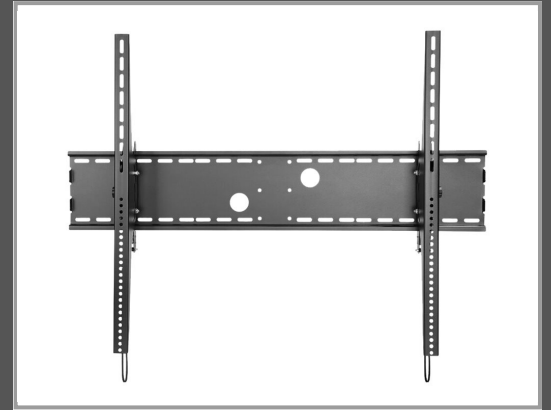

Neomounts LFD-W2000 - Klammer - für LCD-Display (neigen)

Schwarz - Bildschirmgröße: 152.4-254 cm (60"-100") - Wandmontage

Gruppe	Zubehör TFT/LCD-TV
Hersteller	Neomounts
Hersteller Art. Nr.	LFD-W2000
EAN/UPC	8717371445430

Beschreibung

NewStar LFD-W2000 - Klammer - für LCD-Display (neigen) - Schwarz - Bildschirmgröße: 152.4-254 cm (60"-100") - Wandmontage

Hauptmerkmale

Produktbeschreibung	NewStar LFD-W2000 - Klammer (neigen)
Produkttyp	Klammer (neigen) - Wandmontage
Abmessungen (Breite x Tiefe x Höhe)	13 cm
Neigung	30°
Anpassungen	Neigung
Empfohlene Verwendung	LCD-Display
Empfohlene Display-Größe	152.4-254 cm (60"-100")
VESA-Halterung	Ab 200 x 200 mm, bis zu 1000 x 800 mm
Max. Ladegewicht	125 kg
Farbe	Schwarz