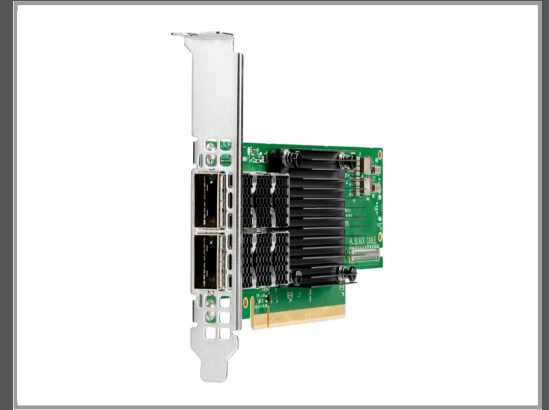

HPE InfiniBand HDR100 MCX653106A-ECAT - Netzwerkadapter

PCIe 4.0 x16 Low-Profile - 100Gb Ethernet / 100Gb Infiniband
 QSFP28 x 2 - für ProLiant DL325 Gen10 - DL345 Gen10 - DL365
 Gen10 - DL380 Gen10

Gruppe	Zubehör Server
Hersteller	HPE
Hersteller Art. Nr.	P23666-B21
EAN/UPC	0190017437187

Beschreibung

HPE InfiniBand HDR100 MCX653106A-ECAT - Netzwerkadapter - PCIe 4.0 x16 Low-Profile - 100Gb Ethernet / 100Gb Infiniband QSFP28 x 2 - für ProLiant DL325 Gen10, DL345 Gen10, DL365 Gen10, DL380 Gen10

Hauptmerkmale

Produktbeschreibung	HPE InfiniBand HDR100 MCX653106A-ECAT - Netzwerkadapter - PCIe 4.0 x16 - 100Gb Ethernet / 100Gb Infiniband QSFP28 x 2
Gerätetyp	Netzwerkadapter
Formfaktor	Plug-in-Karte - Low-Profile
Schnittstellentyp (Bustyp)	PCI Express 4.0 x16
PCI-Spezifikationsrevision	PCIe 1.1, PCIe 2.0, PCIe 3.0, PCIe 4.0
Ports	100Gb Ethernet / 100Gb Infiniband QSFP28 x 2
Data Link Protocol	GigE, 10 GigE, 40 Gigabit LAN, 100 Gigabit Ethernet, 25 Gigabit LAN, 50 Gigabit LAN, 100 Gigabit InfiniBand
Datenübertragungsrate	100 Gbps
Netzwerk/Transportprotokoll	TCP/IP, UDP/IP, iSCSI
Prozessor	1 x Mellanox ConnectX-6
Produktzertifizierungen	IEEE 802.1Q, IEEE 802.1p, IEEE 802.3ad (LACP), IEEE 802.3ae, IEEE 802.3ap, IEEE 802.3az, IEEE 802.3ba, IEEE 802.1AX, IEEE 802.1Qbb, IEEE 802.1Qaz, IEEE 802.1Qau, IBTA 1.3, IEEE 802.1Qbg, IEEE 1588v2, IEEE 802.3bj, IEEE 802.3bm, IEEE 802.3by
Systemanforderungen	FreeBSD, Microsoft Windows, Red Hat Enterprise Linux, CentOS
Entwickelt für	Nimble Storage dHCI Medium Solution with HPE ProLiant DL325 Gen10; ProLiant DL325 Gen10, DL345 Gen10, DL365 Gen10, DL380 Gen10, DL385 Gen10