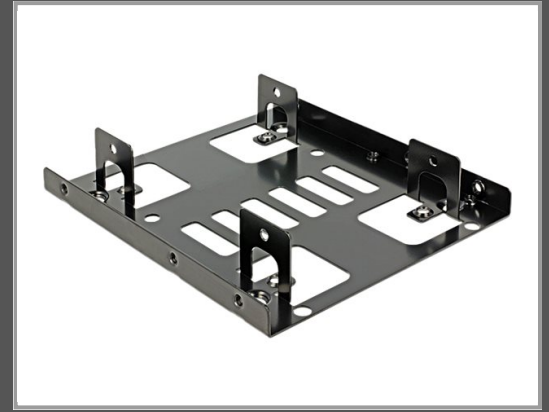

Delock Laufwerksschachtadapter - 3.5" to 2 x 2.5" (8,9 cm bis 2 x 6,4 cm)

Schwarz

Gruppe	Kabel / Adapter
Hersteller	Delock
Hersteller Art. Nr.	18210
EAN/UPC	4043619182107

Beschreibung

DeLOCK - Laufwerksschachtadapter - 3.5" to 2 x 2.5" (8,9 cm bis 2 x 6,4 cm)

Hauptmerkmale

Produktbeschreibung	Delock - Laufwerksschachtadapter
Gerätetyp	Laufwerksschachtadapter
Unterstützter Formfaktor	3.5" to 2 x 2.5" (8,9 cm bis 2 x 6,4 cm)
Erweiterungseinschübe	2 x intern - 2.5" (6.4 cm)
Kompatibles Schaltfeld	1 3.5" (8.9 cm)
Verpackung	Retail
Produktmaterial	Metall