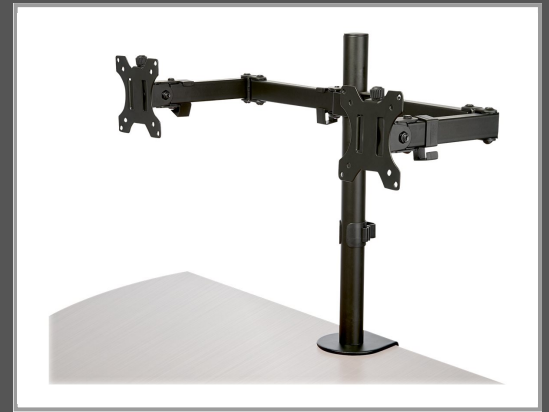

StarTech.com ARMDUAL2  
 Monitorhalterung (Tischmontage, dual  
 Monitor, schwenkbar, für bis zu 32-Zoll-  
 VESA-Monitore, Monitorarm) -  
 Befestigungskit - einstellbarer Arm - für 2  
 Monitore - Stahl - Schwarz -  
 Bildschirmgröße: 33-81.3 cm (13"-32")

Tischmontage

Gruppe	Zubehör TFT/LCD-TV
Hersteller	StarTech.com
Hersteller Art. Nr.	ARMDUAL2
EAN/UPC	0065030884150

## Beschreibung

StarTech.com ARMDUAL2 Monitorhalterung (Tischmontage, dual Monitor, schwenkbar, für bis zu 32-Zoll-VESA-Monitore, Monitorarm) - Befestigungskit - einstellbarer Arm - für 2 Monitore - Stahl - Schwarz - Bildschirmgröße: 33-81.3 cm (13"-32") - Tischmontage

## Hauptmerkmale

Produktbeschreibung	StarTech.com ARMDUAL2 Monitorhalterung (Tischmontage, dual Monitor, schwenkbar, für bis zu 32-Zoll-VESA-Monitore, Monitorarm) - Befestigungskit - einstellbarer Arm - für 2 Monitore - Schwarz
Produkttyp	Befestigungskit (einstellbarer Arm) - Tischmontage
Abmessungen (Breite x Tiefe x Höhe)	91.3 cm x 14.8 cm x 54.8 cm
Neigung	-45 ° bis 45 °
Rotation	-180° bis 180°
Drehen	-90° bis 90°
Anpassungen	Höhe, Neigung, schwenken, Drehung
Gewicht	4.6 kg
Empfohlene Verwendung	2 Monitore
Empfohlene Display-Größe	33-81.3 cm (13"-32")
VESA-Halterung	100 x 100 mm, 75 x 75 mm
Max. Ladegewicht	8 kg
Material	Stahl
Farbe	Schwarz