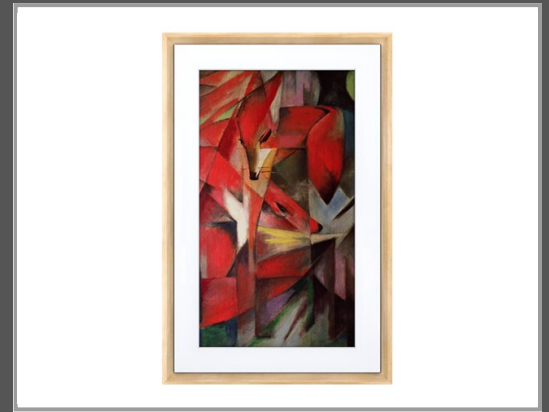

# Netgear Meural Canvas II MC321 - Digitaler Bilderrahmen - 2 GB / 8 GB - 54.6 cm (21.5")

1920 x 1080 - helles Holz

|                     |                   |
|---------------------|-------------------|
| Gruppe              | MP3-/Video-Player |
| Hersteller          | Netgear           |
| Hersteller Art. Nr. | MC321LW-10000S    |
| EAN/UPC             | 0606449142914     |

## Beschreibung

Meural Canvas II MC321 - Digitaler Bilderrahmen - 2 GB / 8 GB - 54.6 cm (21.5") - 1920 x 1080 - helles Holz

## Hauptmerkmale

|                                     |  |
|-------------------------------------|--|
| Produktbeschreibung                 | Meural Canvas II MC321 - digitaler Bilderrahmen            |
| Gerätetyp                           | Digitaler Bilderrahmen                                     |
| Abmessungen (Breite x Tiefe x Höhe) | 61.72 cm x 3.55 cm x 41.4 cm                               |
| Farbe                               | Helles Holz  |
| Prozessor                           | 1.8 GHz Quad-Core x 1                                      |
| RAM                                 | 2 GB - DDR3 SDRAM  |
| Integrierter Flash-Speicher         | 8 GB   |
| Unterstützte Flash-Speicherkarten   | SD-Speicherkarte   |
| Display-Typ                         | 54.6 cm (21.5") LCD  |
| Anzeigeformat                       | 1920 x 1080  |
| Schnittstellen                      | USB, Bluetooth 4.1, Wi-Fi                                  |
| Zubehör im Lieferumfang             | Reinigungstuch, Wandmontage, Wandanker, rutschfester Griff |