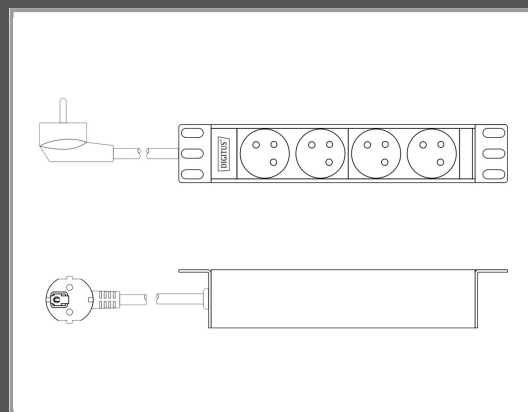

DIGITUS Stromverteilungseinheit (Rack - einbaufähig) - Wechselstrom 230 V - 4000 Watt - Eingabe, Eingang CEE 7/7 - Ausgangsanschlüsse: 4 (CEE 7/5)

1U - 25.4 cm (10") - 2 m Schnur - Frankreich

| | |
|---------------------|-------------------------|
| Gruppe | Zubehör Stromversorgung |
| Hersteller | DIGITUS |
| Hersteller Art. Nr. | DN-95418-FR |
| EAN/UPC | 4016032482000 |

Beschreibung

DIGITUS - Stromverteilungseinheit (Rack - einbaufähig) - Wechselstrom 230 V - 4000 Watt - Eingabe, Eingang CEE 7/7 - Ausgangsanschlüsse: 4 (CEE 7/5) - 1U - 25.4 cm (10") - 2 m Schnur - Frankreich

Hauptmerkmale

| | |
|-------------------------------------|---|
| Produktbeschreibung | DIGITUS - Stromverteilungseinheit - 4000 Watt |
| Gerätetyp | Stromverteilungseinheit - Rack - einbaufähig |
| Kabellänge | 2 m |
| Rack-Größe | 25.4 cm (10") - 1U |
| Lokalisierung | Frankreich |
| Eingangsspannung | Wechselstrom 230 V |
| Leistungskapazität | 4000 Watt |
| Eingangsanschlüsse | 1 x Strom CEE 7/7 |
| Ausgabeanschlussstellen | 4 x Strom CEE 7/5 |
| Zubehör im Lieferumfang | 2 x angle profile |
| Abmessungen (Breite x Tiefe x Höhe) | 25.4 cm x 4.5 cm x 4.5 cm |