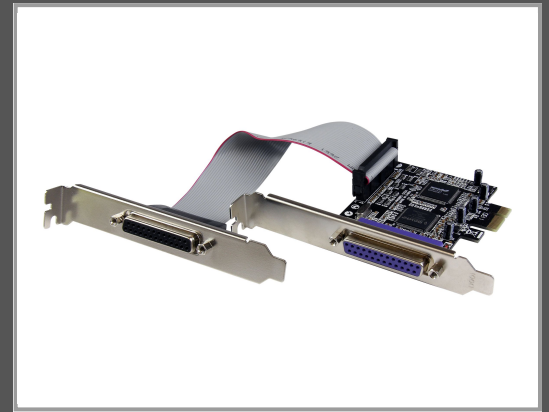

StarTech.com 2 Port PCI Express Parallel IEE1284 Schnittstellenkarte - PCIe Low Profile Adapter Karte DB25 (Buchse)

Parallel-Adapter - PCIe - IEEE 1284 x 2

Gruppe	Netzwerkadapter / Schnittstellen
Hersteller	StarTech.com
Hersteller Art. Nr.	PEX2PECP2
EAN/UPC	0065030848626

Beschreibung

StarTech.com 2 Port PCI Express Parallel IEE1284 Schnittstellenkarte - PCIe Low Profile Adapter Karte DB25 (Buchse) - Parallel-Adapter - PCIe - IEEE 1284 x 2

Hauptmerkmale

Produktbeschreibung	StarTech.com 2 Port PCI Express Parallel IEE1284 Schnittstellenkarte - PCIe Low Profile Adapter Karte DB25 (Buchse) - Parallel-Adapter - PCIe - IEEE 1284 x 2
Gerätetyp	Parallel-Adapter
Formfaktor	Plug-in-Karte
Schnittstellentyp (Bustyp)	PCI Express x1
Ports	IEEE 1284 x 2
Abmessungen (Breite x Tiefe x Höhe)	1.9 cm x 12.1 cm x 6.7 cm
Gewicht	60 g
Data Link Protocol	Parallel
Datenübertragungsrate	1.5 Mbps
Systemanforderungen	Linux, Microsoft Windows 2000, Microsoft Windows Server 2008 R2, Microsoft Windows Vista (32/64 bits), Microsoft Windows 7 (32/64 bits), Microsoft Windows XP (32/64 bits), Microsoft Windows Server 2003 (32/64-bits), Windows 8 (32/64 Bit), Windows 10 (32/64 bits)