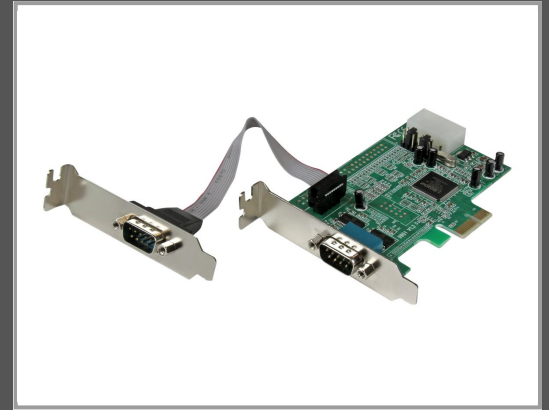

StarTech.com 2 Port Seriell RS232 PCI Express Low Profile Schnittstellenkarte mit 16550 UART

2 Port RS-232 / DB9 PCIe LP Karte - Serieller Adapter - PCIe Low-Profile - RS-232 x 2

Gruppe	Netzwerkadapter / Schnittstellen
Hersteller	StarTech.com
Hersteller Art. Nr.	PEX2S553LP
EAN/UPC	0065030841757

Beschreibung

StarTech.com 2 Port Seriell RS232 PCI Express Low Profile Schnittstellenkarte mit 16550 UART - 2 Port RS-232 / DB9 PCIe LP Karte - Serieller Adapter - PCIe Low-Profile - RS-232 x 2

Hauptmerkmale

Produktbeschreibung	StarTech.com 2 Port Seriell RS232 PCI Express Low Profile Schnittstellenkarte mit 16550 UART - 2 Port RS-232 / DB9 PCIe LP Karte - Serieller Adapter - PCIe - RS-232 x 2
Gerätetyp	Serieller Adapter
Formfaktor	Plug-in-Karte - Low-Profile
Schnittstellentyp (Bustyp)	PCI Express
Ports	RS-232 x 2
Abmessungen (Breite x Tiefe x Höhe)	2 cm
Gewicht	63.5 g
Verdrahtungstyp	Serial RS-232
Systemanforderungen	Microsoft DOS, Linux, Microsoft Windows 2000, Microsoft Windows 95/98 Second Edition, Microsoft Windows XP Embedded, Microsoft Windows CE 5.0, Microsoft Windows Embedded POSReady 2009, Microsoft Windows Server 2008 R2, Microsoft Windows Vista (32/64 bits), Microsoft Windows CE 6.0, Microsoft Windows 7 (32/64 bits), Microsoft Windows XP (32/64 bits), Microsoft Windows Server 2003 (32/64-bits), Apple MacOS X 10.4 - 10.7, Windows 8 (32/64 Bit)