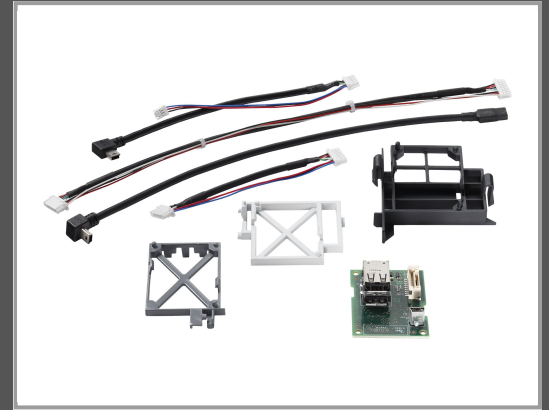

HP Internal USB Port Kit - Interner USB-Anschluss

für LaserJet Enterprise MFP M578; LaserJet Enterprise Flow MFP M578

Gruppe	Zubehör Drucker
Hersteller	HP
Hersteller Art. Nr.	B5L28A
EAN/UPC	0888793323601

Beschreibung

HP Internal USB Port Kit - Interner USB-Anschluss - für LaserJet Enterprise MFP M578; LaserJet Enterprise Flow MFP M578

Hauptmerkmale

Produktbeschreibung	HP Internal USB Port Kit - interner USB-Anschluss
Produkttyp	Interner USB-Anschluss
Entwickelt für	Color LaserJet Enterprise M554, M555; LaserJet Enterprise M554, M555, M610, M611, M612, MFP M578, MFP M634, MFP M635, MFP M636; LaserJet Enterprise Flow MFP M578, MFP M634, MFP M635, MFP M636; LaserJet Managed MFP E72425-E72430, MFP E72430, MFP E77422-E77428; PageWide Managed Color MFP E77650