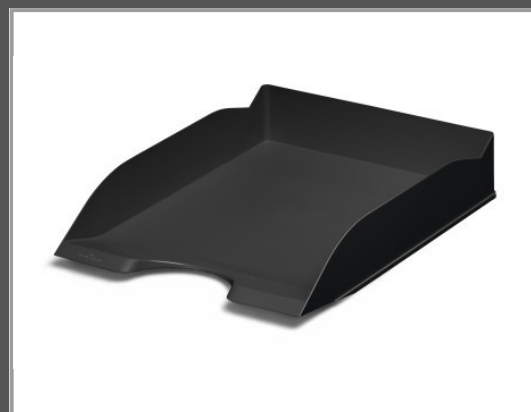

Durable ECO, A4, C4, Recyclbarer Kunststoff, Schwarz, 253 mm, 337 mm, 63 mm

Briefablageschale ECO A4 - 253 x 63 x 337 mm - recycelter Kunststoffe

Gruppe	Möbel
Hersteller	Durable
Hersteller Art. Nr.	775601
EAN/UPC	4005546729572

Beschreibung

Durable ECO. Format: A4, C4, Material: Recyclbarer Kunststoff, Produktfarbe: Schwarz. Breite: 253 mm, Tiefe: 337 mm, Höhe: 63 mm

Hauptmerkmale

Allgemein

Format	A4, C4
Material	Recyclbarer Kunststoff
Produktfarbe	Schwarz
Breite	253 mm
Tiefe	337 mm
Höhe	63 mm

Ausführliche Details

Merkmale

Format	A4, C4
Material	Recyclbarer Kunststoff
Produktfarbe	Schwarz
Recyceltes Material	Ja

Gewicht und Abmessungen

Breite	253 mm
Tiefe	337 mm
Höhe	63 mm