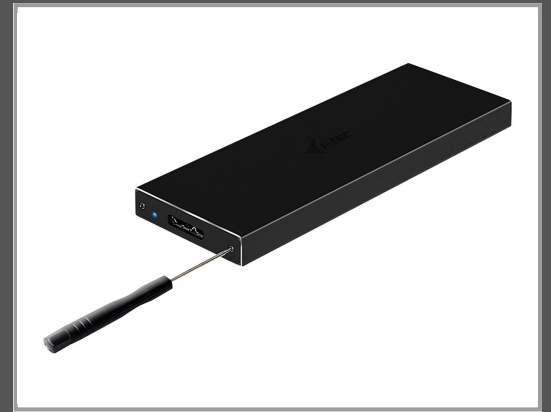

i-tec MySafe M.2 B-Key - Speichergehäuse - M.2

SATA - USB 3.0 - Schwarz

Gruppe	Gehäuse
Hersteller	i-tec
Hersteller Art. Nr.	MYSAFEM2
EAN/UPC	8595611701610

Beschreibung

i-Tec MySafe M.2 B-Key - Speichergehäuse - M.2 - SATA - USB 3.0 - Schwarz

Hauptmerkmale

Produktbeschreibung	i-Tec MySafe M.2 B-Key - Speichergehäuse - SATA - USB 3.0
Gerätetyp	Speichergehäuse - extern
Bustyp	USB 3.0
Farbe	Schwarz
Erweiterungseinschübe	1 x intern - M.2
Kompatibilität mit Festplattenlaufwerk-Formfaktor	M.2
Schnittstelle	SATA
Unterstützte Geräte	Solid State-Laufwerk
Max. Anzahl Speicherperipheriegeräte	1
Abmessungen (Breite x Tiefe x Höhe)	11 cm x 4 cm x 0.9 cm
Gewicht	44 g