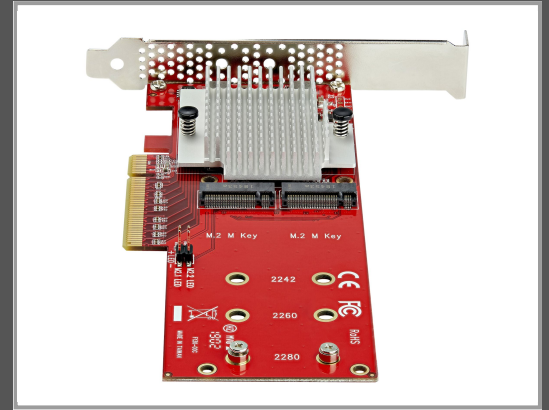

StarTech.com Dual M.2 PCIe SSD Adapter Karte - x8 / x16 Dual NVMe oder AHCI M.2 SSD zu PCI Express 3.0 - M.2 NGFF PCIe (M-Key)

kompatibel - Unterstützt 2242 - 2260 - 2280 - JBOD - Mac & PC (PEX8M2E2) - Schnittstellenadapter - M.2 - Expansion Slot to M.2 - M.2 Card - Low-Profile - PCIe 3.0 x8 - Rot - TAA-konform

Gruppe	Netzwerkadapter / Schnittstellen
Hersteller	StarTech.com
Hersteller Art. Nr.	PEX8M2E2
EAN/UPC	0065030886390

Beschreibung

StarTech.com Dual M.2 PCIe SSD Adapter Karte - x8 / x16 Dual NVMe oder AHCI M.2 SSD zu PCI Express 3.0 - M.2 NGFF PCIe (M-Key) kompatibel - Unterstützt 2242, 2260, 2280 - JBOD - Mac & PC (PEX8M2E2) - Schnittstellenadapter - M.2 - Expansion Slot to M.2 - M.2 Card - Low-Profile - PCIe 3.0 x8 - Rot - TAA-konform

Hauptmerkmale

Produktbeschreibung	StarTech.com Dual M.2 PCIe SSD Adapter Karte - x8 / x16 Dual NVMe oder AHCI M.2 SSD zu PCI Express 3.0 - M.2 NGFF PCIe (M-Key) kompatibel - Unterstützt 2242, 2260, 2280 - JBOD - Mac & PC (PEX8M2E2) - Schnittstellenadapter - M.2 Card - PCIe 3.0 x8 - TAA-konform
Gerätetyp	Schnittstellenadapter - Plug-in-Karte - Low-Profile
Bustyp	PCIe 3.0 x8
Farbe	Rot
Unterstützter Formfaktor	Expansion Slot to M.2
Erweiterungseinschübe	2 x intern - M.2 NGFF 2242/2260/2280 (M.2 NGFF 2242/2260/2280)
Kompatibilität mit Festplattenlaufwerk-Formfaktor	M.2
Schnittstelle	M.2 Card
Unterstützte Geräte	Solid State-Laufwerk
Max. Anzahl Speicherperipheriegeräte	2
TAA-kompatibel	Ja

Abmessungen (Breite x Tiefe x Höhe)	2.2 cm x 17.4 cm x 12.2 cm
--	----------------------------

Gewicht	88 g
---------	------

Technische Daten © 1WorldSync. Technische Änderungen und Irrtümer vorbehalten.