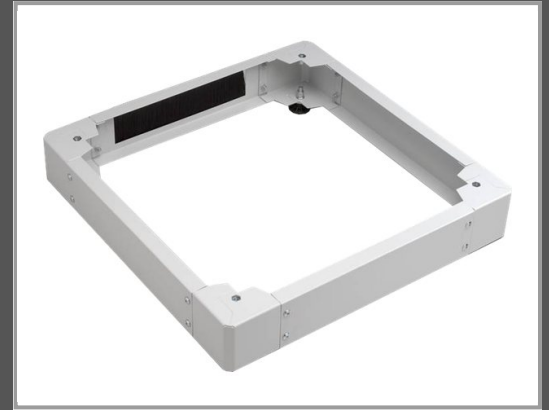

DIGITUS DN-19 PLINTH-6/8-1 - Fußleiste des Gestells - Hellgrau, RAL 7035 - 48.3 cm (19")

Grau

Gruppe

Zubehör Rack

Hersteller

DIGITUS

Hersteller Art. Nr.

DN-19 PLINTH-6/8-1

EAN/UPC

4016032333050

Beschreibung

Digitus DN-19 PLINTH-6/8-1 - Fußleiste des Gestells - Hellgrau, RAL 7035 - 48.3 cm (19")

Hauptmerkmale

Produktbeschreibung	Digitus DN-19 PLINTH-6/8-1 Fußleiste des Gestells
Produkttyp	Fußleiste des Gestells
Farbe	Hellgrau, RAL 7035
Rack-Größe	48.3 cm (19")
Produktmaterial	Stahl
Abmessungen (Breite x Tiefe x Höhe)	60 cm x 80 cm x 10 cm
Funktionen	Abnehmbares Seitenteil, Bürstenleiste, rückseitiger Kabeleingang