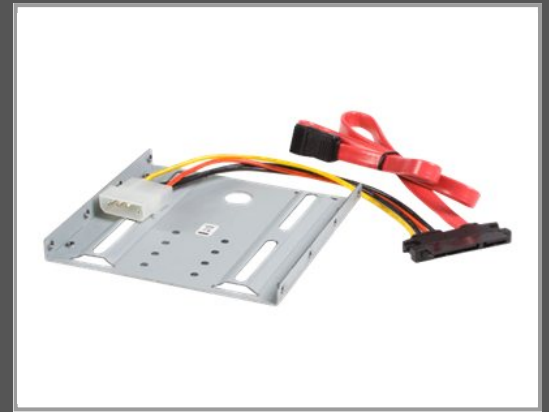

StarTech.com Adapter Bracket für 2,5 (6.4cm) auf 3,5 (8,9cm)

HDD - SATA / SSD Festplatten Einbaurahmen für 3.5 Zoll Schacht - Laufwerksschachtadapter - für P/N: 25S22M2NGFFR - S322M225R - SAT2M2NGFF25 - SAT32M225 - SAT32MSAT257 - ST521PMINT

Gruppe	Gehäuse
Hersteller	StarTech.com
Hersteller Art. Nr.	BRACKET25SAT
EAN/UPC	0065030831093

Beschreibung

StarTech.com Adapter Bracket für 2,5 (6.4cm) auf 3,5 (8,9cm) HDD - SATA / SSD Festplatten Einbaurahmen für 3.5 Zoll Schacht - Laufwerksschachtadapter - für P/N: 25S22M2NGFFR, S322M225R, SAT2M2NGFF25, SAT32M225, SAT32MSAT257, ST521PMINT

Hauptmerkmale

Produktbeschreibung	StarTech.com Adapter Bracket für 2,5 (6.4cm) auf 3,5 (8,9cm) HDD - SATA / SSD Festplatten Einbaurahmen für 3.5 Zoll Schacht - Laufwerksschachtadapter
Gerätetyp	Laufwerksschachtadapter
Erweiterungseinschübe	1 x intern - 2.5" (6.4 cm)
Kompatibles Schaltfeld	1 3.5" (8.9 cm)
Produktmaterial	Aluminium
Abmessungen (Breite x Tiefe x Höhe)	9.8 cm x 10 cm x 1 cm
Gewicht	110 g
Entwickelt für	P/N: 25S22M2NGFFR, 25SAT22MSAT, S322M225R, SAT2M2NGFF25, SAT32M225, SAT32MSAT257, ST521PMINT