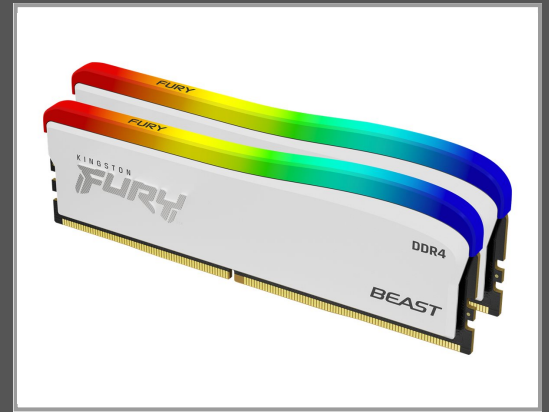

# Kingston FURY Beast - RGB Special Edition - DDR4

Kit - 32 GB: 2 x 16 GB - DIMM 288-PIN - 3600 MHz / PC4-28800 - CL18 - 1.35 V - ungepuffert - non-ECC - weiß

Gruppe	Speicherbausteine
Hersteller	Kingston
Hersteller Art. Nr.	KF436C18BWAK2/32
EAN/UPC	0740617330335

## Beschreibung

Kingston FURY Beast - RGB Special Edition - DDR4 - Kit - 32 GB: 2 x 16 GB - DIMM 288-PIN - 3600 MHz / PC4-28800 - CL18 - 1.35 V - ungepuffert - non-ECC - weiß

## Hauptmerkmale

Produktbeschreibung	Kingston FURY Beast - RGB Special Edition - DDR4 - Kit - 32 GB: 2 x 16 GB - DIMM 288-PIN - 3600 MHz / PC4-28800 - ungepuffert
Produkttyp	Speicher-Kit
Kapazität	32 GB: 2 x 16 GB
Speichertyp	DDR4 SDRAM - DIMM 288-PIN
Erweiterungstyp	Generisch
Datenintegritätsprüfung	Non-ECC
Geschwindigkeit	3600 MHz (PC4-28800)
Latenzzeiten	CL18 (18-22-22)
Leistungsmerkmale	Kühlkörper / Wärmeableitung, Single Rank, On-Die Termination (ODT), Intel Extreme Memory Profiles (XMP 2.0), Kingston FURY Infrared Sync Technology, ungepuffert
Spannung	1.35 V
Metallüberzug	Gold