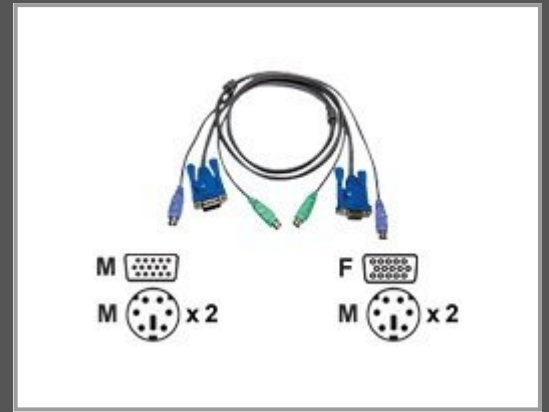

ATEN 2L-5003P/C - Tastatur- / Video- / Maus- (KVM-)

Kabel - PS/2 - HD-15 (VGA) (M) zu PS/2 - HD-15 (VGA) - 3 m - für ATEN CS-142; MasterView CS-124 - 84 - 88 - 9134; MasterView Lite CS142; MasterView Plus CS138

Gruppe	Kabel / Adapter
Hersteller	ATEN
Hersteller Art. Nr.	2L-5003P/C
EAN/UPC	4710423771277

Beschreibung

ATEN 2L-5003P/C - Tastatur- / Video- / Maus- (KVM-) Kabel - PS/2, HD-15 (VGA) (M) zu PS/2, HD-15 (VGA) - 3 m - für ATEN CS-142; MasterView CS-124, 84, 88, 9134; MasterView Lite CS142; MasterView Plus CS138

Hauptmerkmale

Produktbeschreibung	ATEN 2L-5003P/C - Tastatur- / Video- / Maus- (KVM-) Kabel - 3 m
Typ	Tastatur- / Video- / Maus- (KVM-) Kabel
Länge	3 m
Anschlüsse	2 x 6-poliger mini-DIN (PS/2-Stil) - männlich 15-polige HD D-Sub (HD-15) - männlich
Stecker (zweites Ende)	2 x 6-poliger mini-DIN (PS/2-Stil) - männlich 15-polige HD D-Sub (HD-15) - weiblich
Entwickelt für	ATEN CS-142; MasterView CS-124A, CS-84A, CS-88A, CS-9134; MasterView Lite CS142; MasterView Plus CS138A