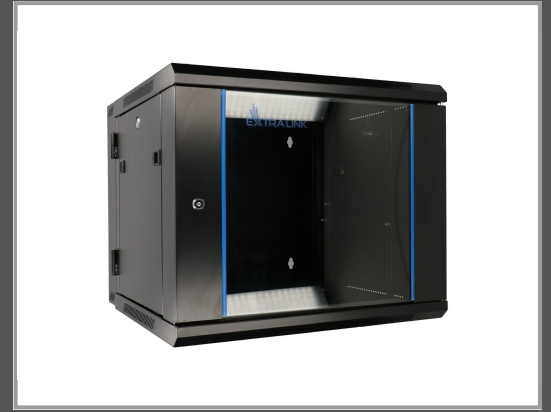

Extralink 9U 600X600 AZH WALL-MOUNTED RACKMOUNT CABINET SWING TYPE BLACK, Wandmontiertes Regal, 9U, 60 kg, Sperrschloss, Ablageschienen, Schwarz

9 HE - Schwarz

Gruppe	Racks
Hersteller	Extralink
Hersteller Art. Nr.	EX.12943
EAN/UPC	5903148912943

Beschreibung

Extralink 9U 600X600 AZH WALL-MOUNTED RACKMOUNT CABINET SWING TYPE BLACK. Typ: Wandmontiertes Regal, Rack-Kapazität: 9U, Höchstgewichtskapazität: 60 kg, Sperrschloss, Ablageschienen, Produktfarbe: Schwarz

Hauptmerkmale

	Allgemein
Typ	Wandmontiertes Regal
Rack-Kapazität	9U
Höchstgewichtskapazität	60 kg
Sperrschloss	Ja
Ablageschienen	Ja
Produktfarbe	Schwarz

Ausführliche Details

	Merkmale
Rack-Kapazität	9U
Typ	Wandmontiertes Regal
Höchstgewichtskapazität	60 kg
Produktfarbe	Schwarz
Material	Metall
Rahmentyp	Geschlossen
Hintertürkonstruktion	Metall
Vordertürenkonstruktion	Glas/Stahl
Seitenwandkonstruktion	Metall
Abnehmbare Hintertür	Nein

Abnehmbare Fronttür	Ja
Abnehmbare Seitenpanele	Ja
Seitenabdeckung enthalten	Ja
Sperrschloss	Ja
Hintertür-Schlüsselverriegelung	Nein
Vordertür-Schlüsselverriegelung	Ja
Seitenwand-Schlüsselverriegelung	Ja
Ablageschienen	Ja
Kühlung	Passiv
Schalldicht	Nein
Gewicht und Abmessungen	
Größe (Imperial)	48,3 cm
Breite	600 mm
Tiefe	750 mm
Höhe	505 mm
Verpackungsdaten	
Muttern enthalten	Ja
Schrauben enthalten	Ja