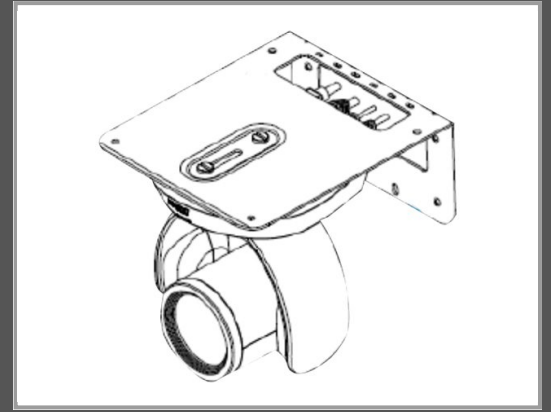

AVer L-förmige Kamera-Montagehalterung - Deckenmontage möglich

für AVer CAM520 Pro2 - CAM520 Pro3

Gruppe	Zubehör Kameras
Hersteller	AVer
Hersteller Art. Nr.	112AV8U2-A5A
EAN/UPC	5704174958949

Beschreibung

AVer - L-förmige Kamera-Montagehalterung - Deckenmontage möglich - für AVer CAM520 Pro2, CAM520 Pro3

Hauptmerkmale

Produktbeschreibung	AVer L-förmige Kamera-Montagehalterung
Produkttyp	L-förmige Kamera-Montagehalterung
Platzierung/Montage	Deckenmontage möglich
Entwickelt für	AVer CAM520 Pro2, CAM520 Pro3