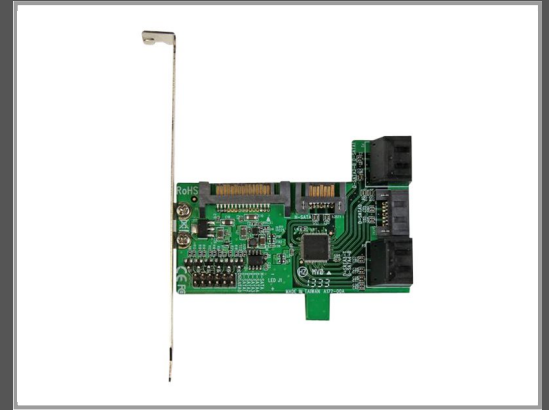

StarTech.com 1 Port auf 5 Port SATA Schnittstellenkarte

Serial ATA 6 Gbs Controller - 5 fach S-ATA Port Multiplierer - Speicher-Controller - SATA 6Gb/s Low-Profile - 600 MBps - SATA 6Gb/s

Gruppe	Zubehör Festplatten
Hersteller	StarTech.com
Hersteller Art. Nr.	ST521PMINT
EAN/UPC	0065030859509

Beschreibung

StarTech.com 1 Port auf 5 Port SATA Schnittstellenkarte - Serial ATA 6 Gbs Controller - 5 fach S-ATA Port Multiplierer - Speicher-Controller - SATA 6Gb/s Low-Profile - 600 MBps - SATA 6Gb/s

Hauptmerkmale

Produktbeschreibung	StarTech.com 1 Port auf 5 Port SATA Schnittstellenkarte - Serial ATA 6 Gbs Controller - 5 fach S-ATA Port Multiplierer - Speicher-Controller - SATA 6Gb/s - SATA 6Gb/s
Gerätetyp	Speicher-Controller - intern - Low-Profile
Bustyp	SATA 6Gb/s
Schnittstelle	SATA 6Gb/s
Datenübertragungsrate	600 MBps
Unterstützte Geräte	Festplatte, Solid State-Laufwerk
Max. Anzahl Speicherperipheriegeräte	5
Abmessungen (Breite x Tiefe x Höhe)	12 cm x 9.3 cm x 1.8 cm
Gewicht	43 g