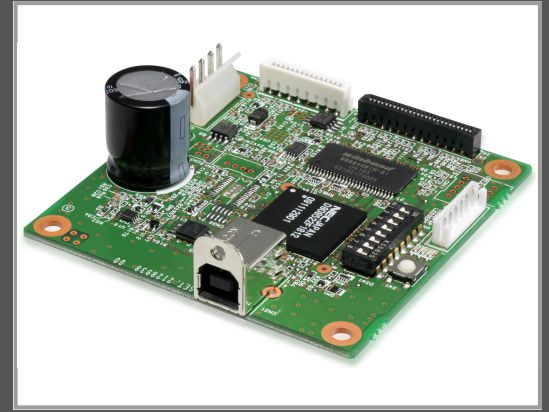

Epson BA-T500IIE: M-T500II-Serie, 24 V, LAN-Schnittstelle, 1 Stück(e)

BA-T500IIE: M-T500II-Serie - 24 V

Gruppe	Zubehör POS-Geräte
Hersteller	Epson
Hersteller Art. Nr.	C42D850310
EAN/UPC	8715946479965

Beschreibung

Epson BA-T500IIE: M-T500II-Serie, 24 V. Typ: LAN-Schnittstelle, Gerätekompabilität: POS-Drucker, Markenkompatibilität: Epson, Kompatibilität: - M-T543IIAP - M-T543IIAF - M-T542IIAF - M-T540II Series - M-T532IIAP - M-T532IIAF - M-T530II.... Menge pro Packung: 1 Stück(e)