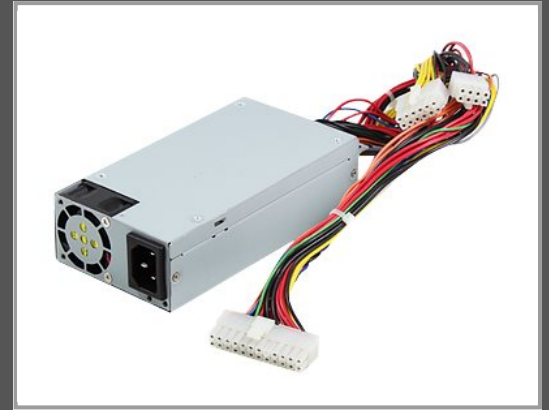

Synology PSU 250W_3 - Netzteil (intern) - 250

Watt

Gruppe	Stromversorgung
Hersteller	Synology
Hersteller Art. Nr.	PSU 250W_3
EAN/UPC	4711174729333

Beschreibung

Synology PSU 250W_3 - Netzteil (intern) - 250 Watt

Hauptmerkmale

Produktbeschreibung	Synology PSU 250W_3 - Netzteil - 250 Watt
Gerätetyp	Netzteil - intern
Gewicht	730 g
Leistungskapazität	250 Watt
Abmessungen (Breite x Tiefe x Höhe)	15.5 cm x 8.1 cm x 4.1 cm