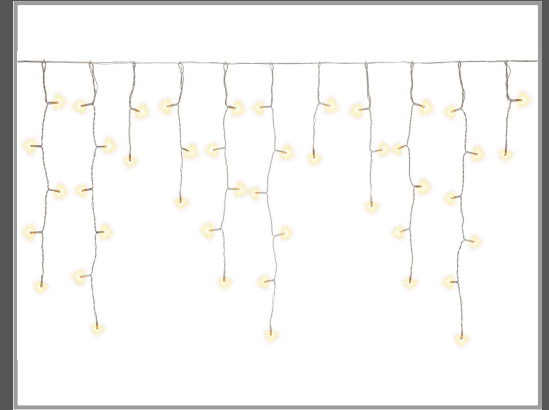

Goobay 57940, Leichte Dekorationskette, Schwarz, Transparent, IP44, 6 h, 18 h, CE, WEEE

400er LED-Eisregen-Lichterkette

Gruppe	Leuchten
Hersteller	Goobay
Hersteller Art. Nr.	57940
EAN/UPC	4040849579400

Beschreibung

mit Timer-Funktion und 24 V-Außentrafo, warmweiß (3000 K), für den Innen- und Außenbereich (IP44)
 Mit Timer-Funktion - 6 Std. an/18 Std. aus, ein Schalter für ON/OFF/Timer
 Gesamtlänge 15 m, Zuleitung 5 m, Abstand zwischen den Strängen 10 cm, Abstand zwischen den LEDs 10 cm, transparentes Kabel
 Länge der Stränge: ca. 60 cm mit 6 LEDs, 50 cm mit 5 LEDs, 30 cm mit 3 LEDs, 20 cm mit 2 LEDs
 Eingang: 100-240 V (AC), 50/60 Hz, Ausgang: 24 V (DC), 250 mA, 6 W
 Die großartige Lichtdekoration lässt sich im Fenster oder draußen an der Dachrinne befestigen und sorgt für tolle Lichteffekte in der Adventszeit.
 Verwandelt das Haus in eine magische Winterkulisse und durchbricht stimmungsvoll die Dunkelheit

Hauptmerkmale

	Allgemein
Produkttyp	Leichte Dekorationskette
Produktfarbe	Black, Transparent
Internationale Schutzart (IP-Code)	IP44
Anzahl Lampe(n)	400 Lampen
Lampentyp	LED
Gesamtleistung	0,04 W
Energiequelle	AC
Eingangsspannung	100 - 240 V
AC Eingangsfrequenz	50/60 Hz
Länge (mm)	15000 mm
Gewicht	738 g
Kabellänge	5 m
Menge pro Packung	1 Stück(e)
Verpackungsart	Box