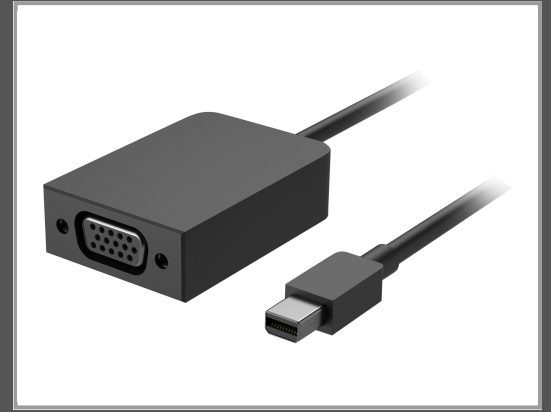

# Microsoft Surface Mini DisplayPort to VGA Adapter

Videokonverter - DisplayPort - VGA - kommerziell

Gruppe	Kabel / Adapter
Hersteller	Microsoft
Hersteller Art. Nr.	EJQ-00004
EAN/UPC	0889842178821

## Beschreibung

Microsoft Surface Mini DisplayPort to VGA Adapter - Videokonverter - DisplayPort - VGA - kommerziell

## Hauptmerkmale

Produktbeschreibung	Microsoft Surface Mini DisplayPort to VGA Adapter - Videokonverter
Gerätetyp	Videokonverter
Max Auflösung	1920 x 1200
Schnittstellen	1 x DisplayPort-Eingang - Mini DisplayPort   1 x VGA-Output - 15-polige HD D-Sub (HD-15)
Abmessungen (Breite x Tiefe x Höhe)	23.3 cm x 3.35 cm x 1.48 cm
Preistyp	Kommerziell