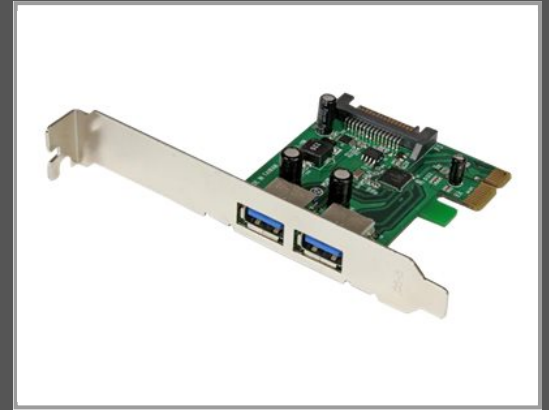

StarTech.com 2 Port PCI Express SuperSpeed USB 3.0 Schnittstellenkarte mit UASP

SATA Strom - 2-fach USB 3 PCIe Karte mit SATA Anschluss - USB-Adapter - PCIe - USB 3.0 x 2 - für P/N: CFASTRWU3 - ST3300GU3B - ST4300U3C1 - ST4300U3C1B - ST7300U3M - ST7300USBME - USB3S2ESATA3

Gruppe	Netzwerkadapter / Schnittstellen
Hersteller	StarTech.com
Hersteller Art. Nr.	PEXUSB3S24
EAN/UPC	0065030855587

Beschreibung

StarTech.com 2 Port PCI Express SuperSpeed USB 3.0 Schnittstellenkarte mit UASP - SATA Strom - 2-fach USB 3 PCIe Karte mit SATA Anschluss - USB-Adapter - PCIe - USB 3.0 x 2 - für P/N: CFASTRWU3, ST3300GU3B, ST4300U3C1, ST4300U3C1B, ST7300U3M, ST7300USBME, USB3S2ESATA3

Hauptmerkmale

Produktbeschreibung	StarTech.com 2 Port PCI Express SuperSpeed USB 3.0 Schnittstellenkarte mit UASP - SATA Strom - 2-fach USB 3 PCIe Karte mit SATA Anschluss - USB-Adapter - PCIe - USB 3.0 x 2
Gerätetyp	USB-Adapter
Formfaktor	Plug-in-Karte
Schnittstellentyp (Bustyp)	PCI Express x1
Ports	USB 3.0 x 2
Abmessungen (Breite x Tiefe x Höhe)	2.2 cm x 6 cm x 6.5 cm
Gewicht	56 g
Data Link Protocol	USB 3.0
Datenübertragungsrate	5 Gbps
Produktzertifizierungen	USB 3.0
Systemanforderungen	Microsoft Windows Server 2008 R2, Microsoft Windows Vista (32/64 bits), Microsoft Windows 7 (32/64 bits), Microsoft Windows XP (32/64 bits), Microsoft Windows Server 2003 (32/64-bits), Windows 8 (32/64 Bit)
Entwickelt für	P/N: CFASTRWU3, ST3300GU3B, ST4300U3C1, ST4300U3C1B, ST7300U3M, ST7300USB3B, ST7300USBME, USB3S2ESATA3