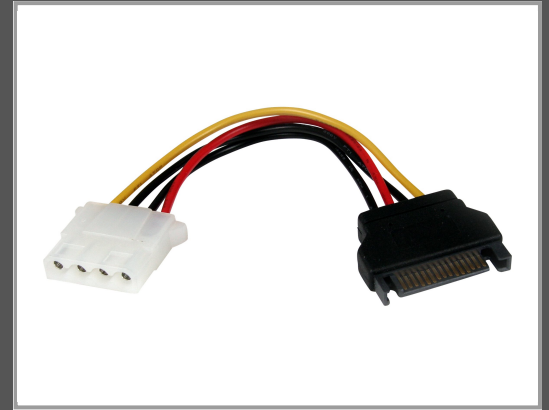

StarTech.com 15cm SATA auf LP4 Stromadapter - Bu/St - Netzteil - SATA- Stromstecker (M)

zu interne Stromversorgung - 4-polig (W) - 15 cm - Schwarz - für P/N:
25S22M2NGFFR - HSB225S3R - S322M225R - SAT2M2NGFF25 -
SAT32MSAT257 - SATSASBP425

Gruppe	Kabel / Adapter
Hersteller	StarTech.com
Hersteller Art. Nr.	LP4SATAFM6IN
EAN/UPC	0065030841627

Beschreibung

StarTech.com 15cm SATA auf LP4 Stromadapter - Bu/St - Netzteil - SATA-Stromstecker (M) zu interne Stromversorgung, 4-polig (W) - 15 cm - Schwarz - für P/N: 25S22M2NGFFR, HSB225S3R, S322M225R, SAT2M2NGFF25, SAT32MSAT257, SATSASBP425

Hauptmerkmale

Produktbeschreibung	StarTech.com 15cm SATA auf LP4 Stromadapter - Bu/St - Netzteil - SATA-Stromstecker zu interne Stromversorgung, 4-polig - 15 cm
Typ	Netzteil
Länge	15 cm
Anschluss	15-Pin-SATA-Stromstecker - männlich
Stecker (zweites Ende)	Interne Stromversorgung, 4-polig - weiblich
Farbe	Schwarz
Entwickelt für	P/N: 25S22M2NGFFR, 25SAT22MSAT, HSB225S3R, S322M225R, SAT2M2NGFF25, SAT32M225, SAT32MSAT257, SATSASBP425