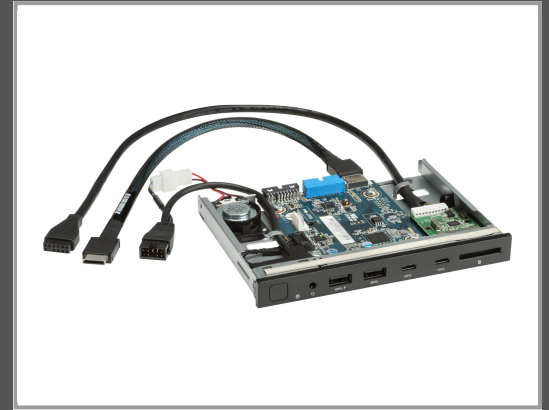

HP Premium Front I/O - System Eingangs-/Ausgangspaneel

USB 3.1 Gen 1 x 2 - USB-C 3.1 Gen 2 x 2 - für Workstation Z4 G4 - Z6 G4

Gruppe	Zubehör PC
Hersteller	HP
Hersteller Art. Nr.	1XM32AA
EAN/UPC	0192018672222

Beschreibung

HP Premium Front I/O - System Eingangs-/Ausgangspaneel - USB 3.1 Gen 1 x 2, USB-C 3.1 Gen 2 x 2 - für Workstation Z4 G4, Z6 G4

Hauptmerkmale

Produktbeschreibung	HP Premium Front I/O System Eingangs-/Ausgangspaneel
Produkttyp	System Eingangs-/Ausgangspaneel
Anschlüsse	USB 3.1 Gen 1 x 2, USB-C 3.1 Gen 2 x 2
Entwickelt für	Workstation Z4 G4, Z6 G4