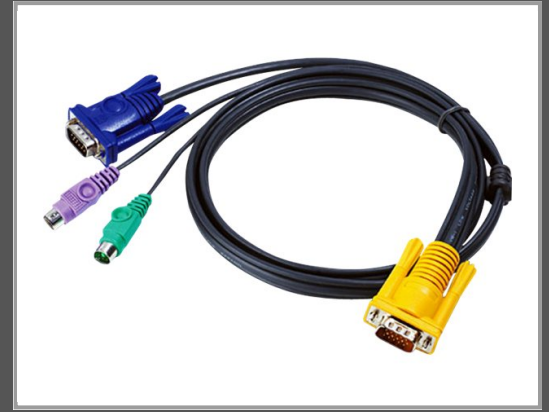

ATEN 2L-5202P - Tastatur- / Video- / Maus- (KVM-)

Kabel - 15-polig SPHD (M) zu PS/2 - HD-15 (VGA) (M) - 1.8 m - für KVM on the NET CS1708i - CS1716i; Maxiport ACS1208A - ACS1216A; Slideaway ACS1216AL

Gruppe	Kabel / Adapter
Hersteller	ATEN
Hersteller Art. Nr.	2L-5202P
EAN/UPC	4710423771215

Beschreibung

ATEN 2L-5202P - Tastatur- / Video- / Maus- (KVM-) Kabel - 15-polig SPHD (M) zu PS/2, HD-15 (VGA) (M) - 1.8 m - für KVM on the NET CS1708i, CS1716i; Maxiport ACS1208A, ACS1216A; Slideaway ACS1216AL

Hauptmerkmale

Produktbeschreibung	ATEN 2L-5202P - Tastatur- / Video- / Maus- (KVM-) Kabel - 1.8 m
Typ	Tastatur- / Video- / Maus- (KVM-) Kabel
Länge	1.8 m
Anschlüsse	15-polig SPHD - männlich
Stecker (zweites Ende)	2 x 6-poliger mini-DIN (PS/2-Stil) - männlich 15-polige HD D-Sub (HD-15) - männlich
Entwickelt für	KVM on the NET CS1708i, CS1716i; Maxiport ACS1208A, ACS1216A; Slideaway ACS1216AL