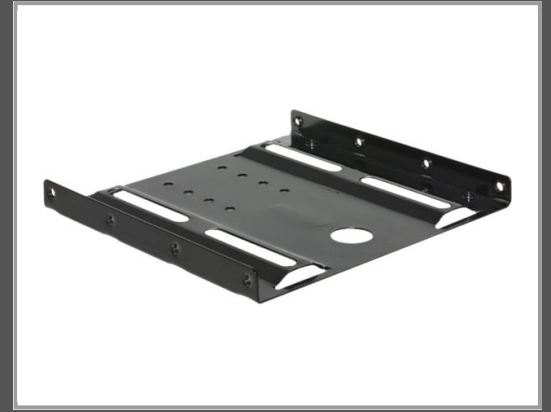

# Delock Installation Frame - Laufwerksschachtadapter - 3,5" auf 2,5" (8.9 cm to 6.4 cm)

Schwarz

Gruppe	Gehäuse
Hersteller	Delock
Hersteller Art. Nr.	18205
EAN/UPC	4043619182053

## Beschreibung

DeLOCK Installation Frame - Laufwerksschachtadapter - 3,5" auf 2,5" (8.9 cm to 6.4 cm) - Schwarz

## Hauptmerkmale

Produktbeschreibung	Delock Installation Frame - Laufwerksschachtadapter
Gerätetyp	Laufwerksschachtadapter
Farbe	Schwarz
Unterstützter Formfaktor	3,5" auf 2,5" (8.9 cm to 6.4 cm)
Erweiterungseinschübe	1 x intern - 2.5" (6.4 cm)
Kompatibles Schaltfeld	1 3.5" (8.9 cm)