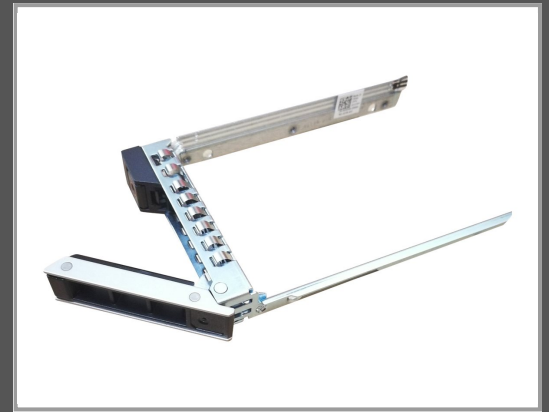

# MicroBattery CoreParts - Laufwerksschachtadapter - 2.5" (6.4 cm)

für Dell EMC PowerEdge C6420 - R440 - R540 - R640 - R740 -  
R740xd - R940

Gruppe	Zubehör Festplatten
Hersteller	MicroBattery
Hersteller Art. Nr.	KIT874
EAN/UPC	5711783910251

## Beschreibung

CoreParts - Laufwerksschachtadapter - 2.5" (6.4 cm) - für Dell EMC PowerEdge C6420, R440, R540, R640, R740, R740xd, R940

## Hauptmerkmale

Produktbeschreibung	CoreParts - Laufwerksschachtadapter
Gerätetyp	Laufwerksschachtadapter
OEM-herstelleräquivalente Teilenummer	Dell DXD9H
Kompatibles Schaltfeld	1 2.5" (6.4 cm)
Kompatibilität mit Festplattenlaufwerk- Formfaktor	2.5" (6.4 cm)
Entwickelt für	Dell EMC PowerEdge C6420, R440, R540, R640, R740, R740xd, R940