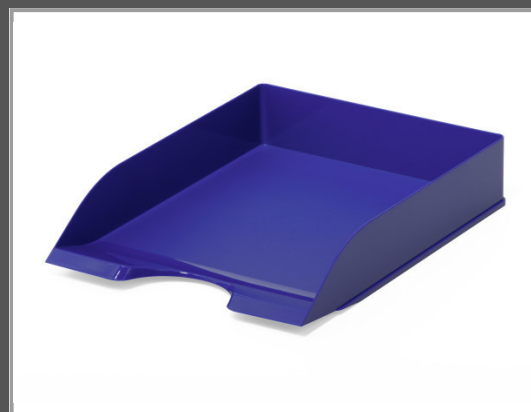

Durable 1701672040, Kunststoff, Blau, A4, Papier, 253 mm, 33,7 cm

Briefablageschale - A4 - C4

Gruppe	Büromaterial & Schreibwaren
Hersteller	Durable
Hersteller Art. Nr.	1701672040
EAN/UPC	7318081672041

Beschreibung

Durable 1701672040. Material: Kunststoff, Produktfarbe: Blau, Format: A4. Breite: 253 mm, Länge (mm): 33,7 cm, Höhe: 63 mm. Menge pro Packung: 1 Stück(e)

Hauptmerkmale

	Allgemein
Material	Kunststoff
Produktfarbe	Blau
Format	A4
Breite	253 mm
Länge (mm)	33,7 cm
Höhe	63 mm
Menge pro Packung	1 Stück(e)

Ausführliche Details

	Merkmale
Material	Kunststoff
Produktfarbe	Blau
Format	A4
Geeignet für die Aufbewahrung von	Papier
	Gewicht und Abmessungen
Breite	253 mm
Länge (mm)	33,7 cm

Höhe	63 mm
	Lieferumfang
Menge pro Packung	1 Stück(e)