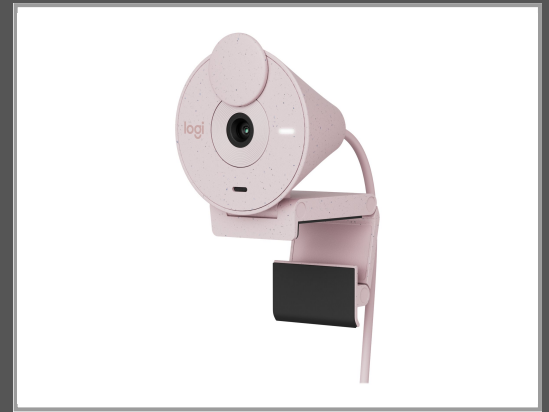

Logitech BRIO 300 - Webcam - Farbe - 2 MP - 1920 x 1080

720p - 1080p - Audio - USB-C

Gruppe	Netzwerkkameras
Hersteller	Logitech
Hersteller Art. Nr.	960-001448
EAN/UPC	5099206104952

Beschreibung

Logitech BRIO 300 - Webcam - Farbe - 2 MP - 1920 x 1080 - 720p, 1080p - Audio - USB-C

Hauptmerkmale

Produktbeschreibung	Logitech BRIO 300 - Webcam
Gerätetyp	Webcam
Audio	Ja: integriertes Mikrofon
Abmessungen (Breite x Tiefe x Höhe)	5.31 cm x 4.5 cm x 6.563 cm
Gewicht	74.6 g
Farbe	Rosé
Anschlussstechnik	Kabelgebunden
Kamera	Farbe
Max Auflösung	1920 x 1080
Bildrate (max.)	30 Bilder pro Sekunde
Video-Modi	720p, 1080p
Typ des optischen Sensors	2 MP
Fokuseinstellung	Fester Fokus
Schnittstellen	USB-C
Software-Zertifizierung	Zoom Certified, Zertifiziert für Microsoft Teams, optimiert für Google Meet
Enthaltene Kabel	1 - USB-Kabel - integriert - 1.5 m
Leistungsmerkmale	RightLight 2-Technologie, automatische Beleuchtungskorrektur, Mikrofon mit Rauschunterdrückungsfunktion, integrierte Kameraabdeckung, Glaslinse
Kompatibel mit Chromebook	Ja