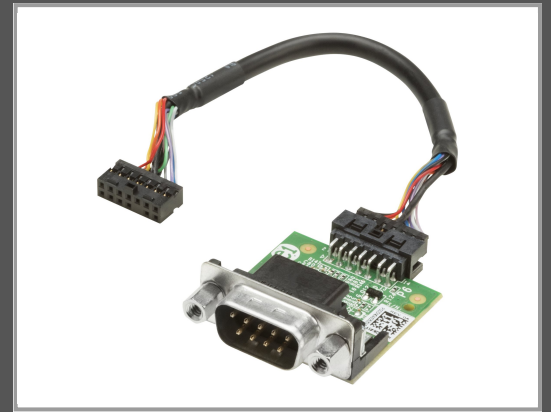

HP Zweiter serieller Anschluss - für HP Z1 G9

Elite 600 G9 - 800 G9; EliteDesk 805 G8; Pro 400 G9; Workstation Z1 G5 - Z1 G6

Gruppe	Zubehör PC
Hersteller	HP
Hersteller Art. Nr.	3TK82AA
EAN/UPC	0192545078344

Beschreibung

HP - Zweiter serieller Anschluss - für HP Z1 G9; Elite 600 G9, 800 G9; EliteDesk 805 G8; Pro 400 G9; Workstation Z1 G5, Z1 G6

Hauptmerkmale

Produktbeschreibung	HP - zweiter serieller Anschluss
Produkttyp	Zweiter serieller Anschluss
Abmessungen (Breite x Tiefe x Höhe)	8.59 cm x 11.9 cm x 2.33 cm
Gewicht	16.16 g
Entwickelt für	HP Z1 G9; Elite 600 G9, 800 G9; EliteDesk 705 G4, 800 G4, 805 G8; Pro 400 G9; ProDesk 600 G4 (MT, SFF); Workstation Z1 G5 Entry, Z1 G6 Entry