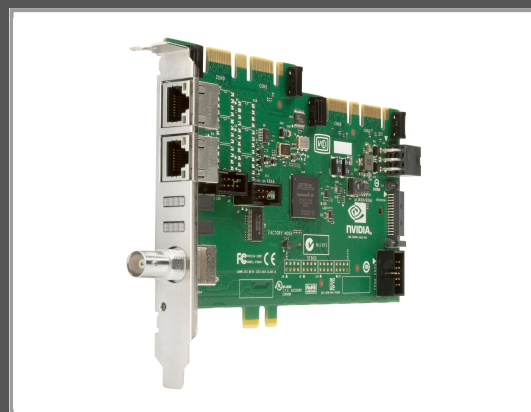

# HP NVIDIA Quadro Sync - Zusätzliche Schnittstellenplatine

Quadro - PCIe

Gruppe	Zubehör Grafikkarten
Hersteller	HP
Hersteller Art. Nr.	G5K57AA
EAN/UPC	0888182707852

## Beschreibung

NVIDIA Quadro Sync - Zusätzliche Schnittstellenplatine - Quadro - PCIe

## Hauptmerkmale

Produktbeschreibung	NVIDIA Quadro Sync - zusätzliche Schnittstellenplatine - Quadro
Gerätetyp	Zusätzliche Schnittstellenplatine
Bustyp	PCI Express
Grafik-Engine	NVIDIA Quadro
Schnittstellen	2 x Framelock   Genlock-Ausgang
Schnittstellen	2 x Frame-Lock - RJ-45   1 x Genlock In - RJ-45   1 x Sync - BNC
Abmessungen (Breite x Tiefe x Höhe)	15.62 cm x 11.1 cm