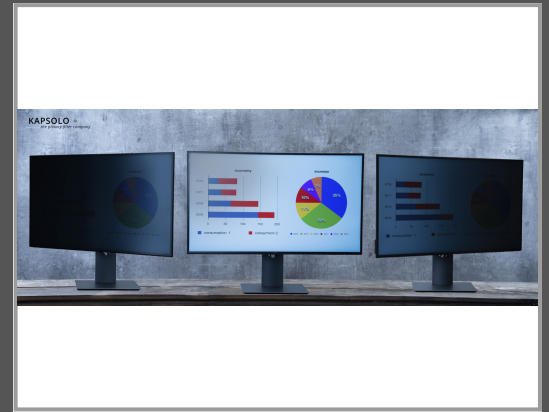

KAPSOLO 2-wege Blickschutzfilter für 50,8cm (20,0") Wide 16:9, 50,8 cm (20 Zoll), 16:9, Monitor, 3H, Privatsphäre, 51 g

2-wege Blickschutzfilter / Blickschutzfolie abnehmbar für 50,8cm (20,0") Wide 16:9

Gruppe	Displayschutz
Hersteller	KAPSOLO
Hersteller Art. Nr.	KAP10730
EAN/UPC	5714681007283

Beschreibung

Blickschutzfilter, schützen sie ihre sensiblen und privaten Daten vor unerwünschten Blicken.

Hauptmerkmale

	Allgemein
Maximale Bildschirmgröße	50,8 cm
Seitenverhältnis	16:9
Geeignet für	Monitor
Härte	3H
Lichtdurchlässigkeit	68 %
Begrenzt den Betrachtungswinkel	30 °
Gewicht	51 g

Ausführliche Details

	Design
Geeignet für	Monitor
	Merkmale
Display-Filterfunktionen	Privatsphäre
Härte	3H
Seitenverhältnis	16:9
Begrenzt den Betrachtungswinkel	30 °
Lichtdurchlässigkeit	68 %
Ursprungsland	Deutschland
Mit Touchscreen kompatibel	Ja
Reduziert blaues Licht bis zu	42,5 %
Kompatibilität	standard 20
	Ergonomie