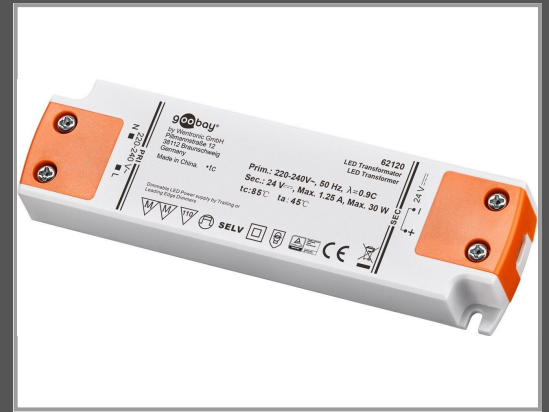

Goobay 62120, Elektronischer Beleuchtungstransformator, Orange, Weiß, IP20, -20 - 45 °C, CE, 30 W

30 W - 0.5 W - 24 V - 1.25 A - 106 g - IP20

Gruppe	Stromversorgung
Hersteller	Goobay
Hersteller Art. Nr.	62120
EAN/UPC	4040849621208

Beschreibung

Goobay 62120. Typ: Elektronischer Beleuchtungstransformator, Produktfarbe: Orange, Weiß, Internationale Schutzart (IP-Code): IP20. Leistung: 30 W, Eingangsspannung: 220 - 240 V, Ausgangsspannung: 24 V. Länge (mm): 15,8 cm, Breite: 45,8 mm, Höhe: 18,3 mm. Menge pro Palette: 1 Stück(e)

Hauptmerkmale

	Allgemein
Typ	Elektronischer Beleuchtungstransformator
Produktfarbe	Orange,White
Internationale Schutzart (IP-Code)	IP20
Schutzart	II
Leistung	30 W
Eingangsspannung	220 - 240 V
Ausgangsspannung	24 V
Länge (mm)	15,8 cm
Breite	45,8 mm
Höhe	18,3 mm
Menge pro Palette	1 Stück(e)

Ausführliche Details

	Merkmale
Typ	Elektronischer Beleuchtungstransformator
Für die Nutzung im Innenbereich geeignet	Ja
Produktfarbe	Orange,White
Internationale Schutzart (IP-Code)	IP20
Temperaturbereich in Betrieb	-20 - 45 °C
Zertifizierung	CE