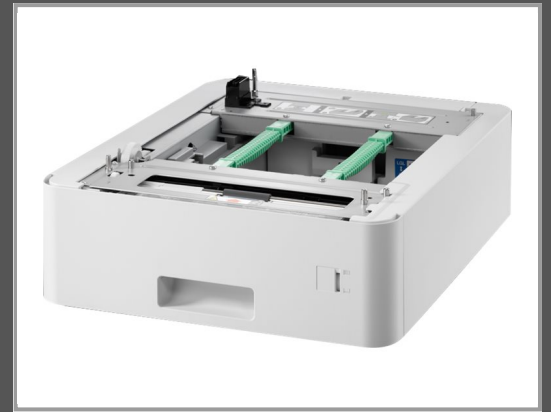

# Brother LT-340CL - Papierkassette - 500 Blätter in 1 Schubladen (Trays)

für Brother HL-L8360 - HL-L9310 - MFC-L8900 - MFC-L9570

Gruppe	Zubehör Drucker
Hersteller	Brother
Hersteller Art. Nr.	LT340CL
EAN/UPC	4977766774574

## Beschreibung

Brother LT-340CL - Papierkassette - 500 Blätter in 1 Schubladen (Trays) - für Brother HL-L8360, HL-L9310, MFC-L8900, MFC-L9570

## Hauptmerkmale

Produktbeschreibung	Brother LT-340CL - Papierkassette - 500 Blätter
Produkttyp	Papierkassette
Gesamte Medienkapazität	500 Blätter
Anzahl der Schubladen für Medienträger	1
Entwickelt für	Brother HL-L8360CDW, HL-L8360CDWT, HL-L9310CDW, HL-L9310CDWMT, HL-L9310CDWT, HL-L9310CDWTT, MFC-L8900CDW, MFC-L9570CDW