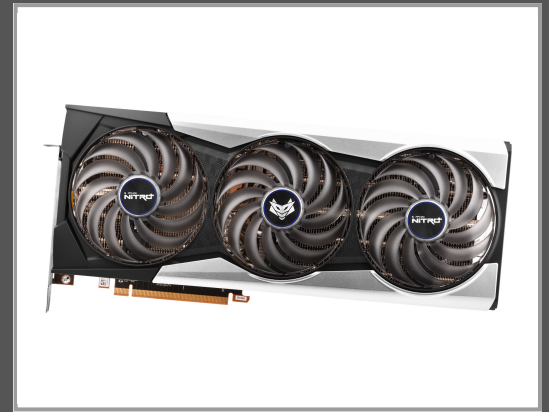

Sapphire NITRO+ Radeon RX 6900 XT SE - Grafikkarten

Radeon RX 6900 XT - 16 GB GDDR6 - PCIe 4.0 x16 - HDMI - 3 x DisplayPort

Gruppe	Grafikkarten
Hersteller	Sapphire
Hersteller Art. Nr.	11308-03-20G
EAN/UPC	4895106290198

Beschreibung

Sapphire NITRO+ Radeon RX 6900 XT SE - Grafikkarten - Radeon RX 6900 XT - 16 GB GDDR6 - PCIe 4.0 x16 - HDMI, 3 x DisplayPort

Hauptmerkmale

Produktbeschreibung	Sapphire NITRO+ Radeon RX 6900 XT SE - Grafikkarten - Radeon RX 6900 XT - 16 GB
Gerätetyp	Grafikkarten
Bustyp	PCI Express 4.0 x16
Grafik-Engine	AMD Radeon RX 6900 XT
Speicher	16 GB GDDR6
Speichergeschwindigkeit	16 Gbps
Boost-Takt	2365 MHz
Streamprozessoren	5120
Speicherschnittstelle	256-bit
Max Auflösung	7680 x 4320
Anzahl der max. unterstützten Bildschirme	4
Schnittstellen	HDMI 3 x DisplayPort
API-Unterstützung	DirectX 12 Ultimate
Abmessungen (Breite x Tiefe x Höhe)	5.53 cm x 31 cm x 13.43 cm